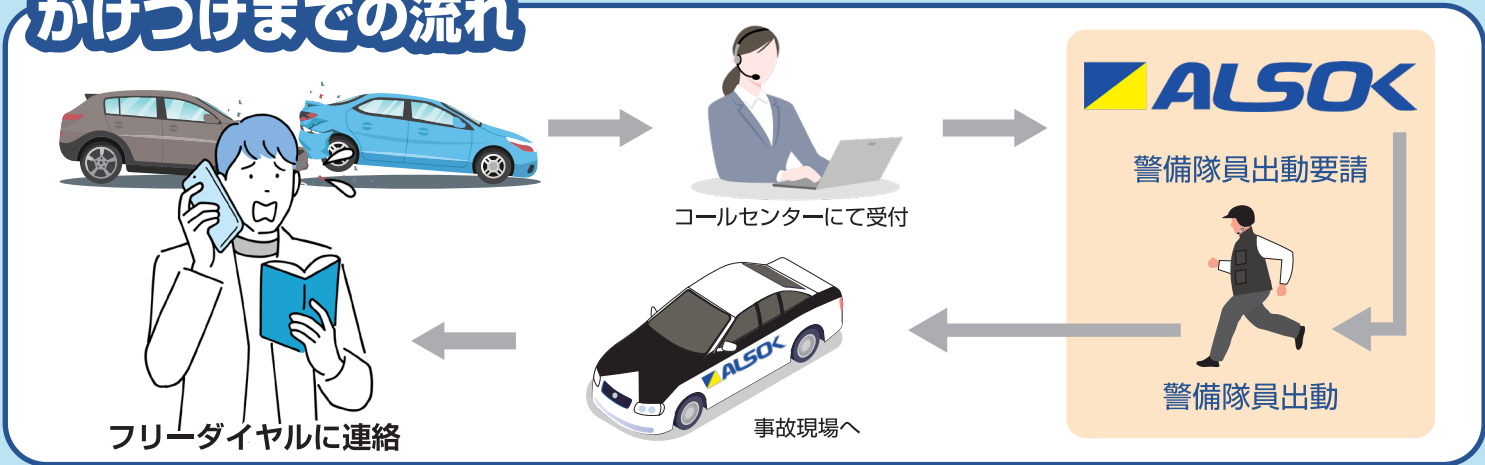

マツダエース
かけつけ安心サービス開始!!

365日24時間対応!
(広島県内限定)

事故現場における安全確保

警察及び救急車の手配状況の確認

事故関係者への事故状況の聞き取り及び記録

主なサービス内容

かけつけまでの流れ

※単独事故や飛び石被害、故障、ファミリーバイク特約での事故等はサービス対象外です。
※かけつけサービス対象地域は広島県内のみとなります。
※山間部や離島・高速道路等の自動車専用道路・トンネル内などサービス除外地域がございます。
詳細は利用規約をご参照ください。