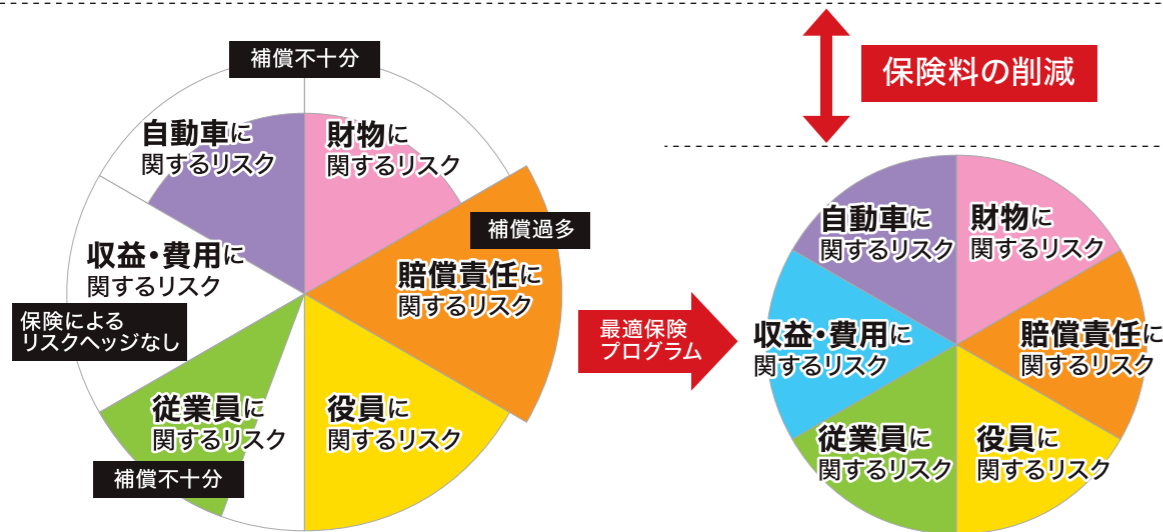

## マツダエース最適保険プログラムのご提供

- ①当社独自の防火診断や保険会社によるリスク調査を行い、リスクの洗い出しや対策案のご提案。
- ②現状契約における補償内容の評価・分析。

最適保険プログラムでは補償過多や不足分など実態に合わせ内容を調整し、適正な補償、保険料コストの削減をご提供します。

### マツダエース最適保険プログラムの流れ

### 最適化イメージ