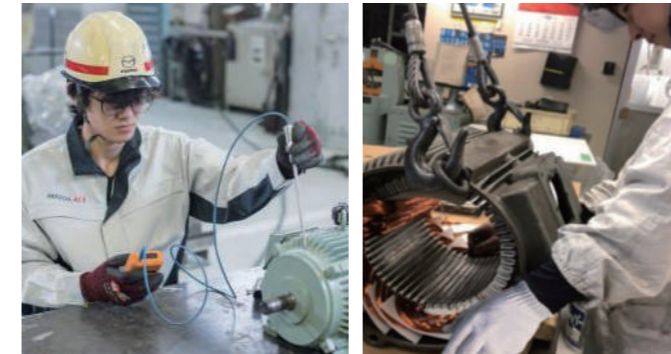

モーター予防保全

モーターの点検・整備で設備トラブルを未然に防止！

生産活動に欠かせない各種モーターですが、点検や整備は行われておりますか？法定ではないことから見落としがちなモーターの点検ですが、点検や定期整備を実施しないことで突発的な故障につながる恐れがあります。マツダエースでは、経験豊富な技能者が現地現物で目視・聴診の点検を実施。加えて、絶縁抵抗や振動値など故障の兆候が顕著に表れる各種数値の測定・可視化することで、現在のモーターの状態を正確に把握することができます。また、モーター点検結果に基づいた故障前分解整備や故障後の修理補修など、最適な保全プランをご提案してまいります。